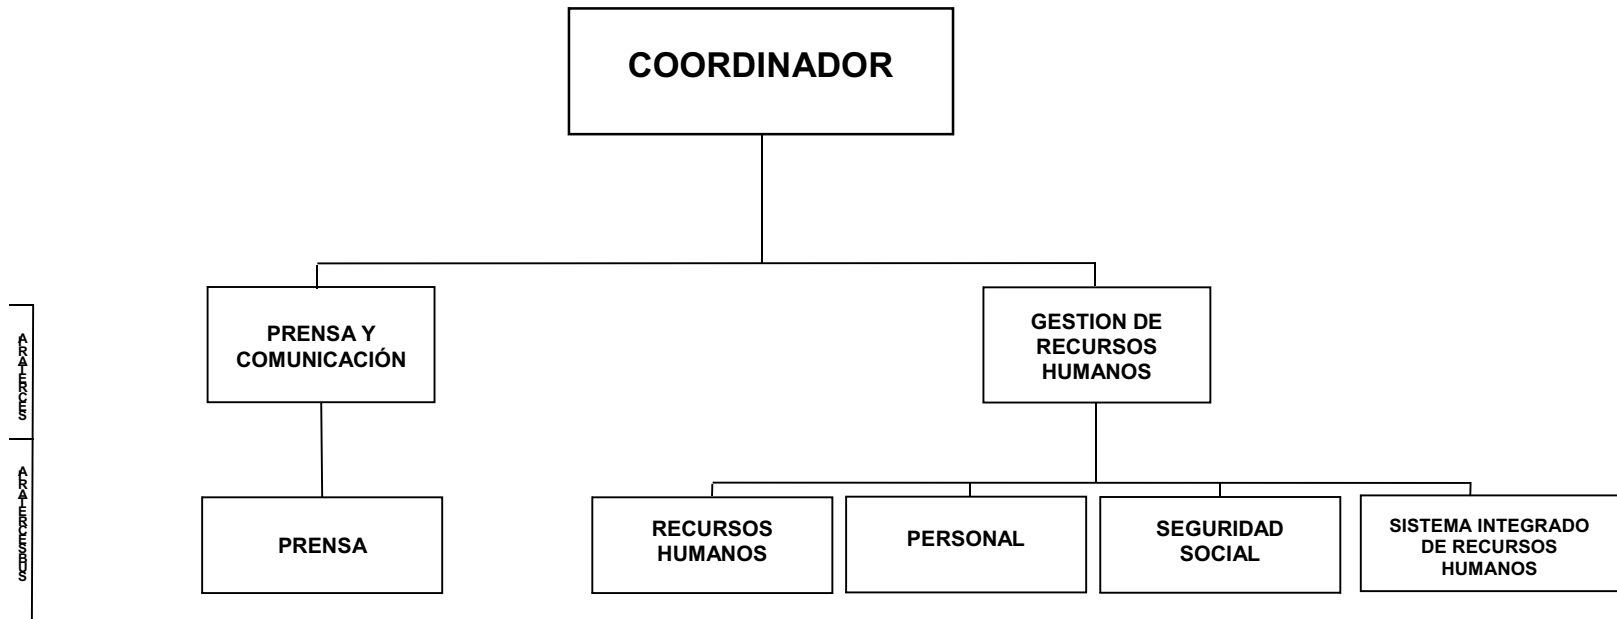

PROVINCIA DE SALTA
PODER EJECUTIVO PROVINCIAL

ESTRUCTURAS ORGANICAS
COORDINACION ADMINISTRATIVA DE LA GOBERNACION

INDICE

COORDINACION ADMINISTRATIVA DE LA GOBERNACION (LEY 8171)	2
COORDINACION ADMINISTRATIVA DE LA GOBERNACION GENERAL	3
SECRETARIA DE PRENSA Y COMUNICACION	4
DIRECCION DE ASUNTOS INSTITUCIONALES	5
DIRECCION GENERAL DE ACTUACIONES	6
DIRECCION GENERAL DE SUPERVISION DE RESIDENCIA OFICIAL	7
DIRECCION GENERAL DE AVIACION CIVIL	8
DIRECCION GENERAL DE INTENDENCIA DEL CENTRO CIVICO GRAND BOURG	9
SECRETARIA DE GESTION DE RECURSOS HUMANOS (CABECERA)	10
SUBSECRETARIA DE RECURSOS HUMANOS	11
SUBSECRETARIA DE PERSONAL	12
SUBSECRETARIA DE SEGURIDAD SOCIAL	13
SUBSECRETARIA DE SISTEMA INTEGRADO DE RECURSOS HUMANOS	14
SUBSECRETARIA DEL PARQUE AUTOMOTOR	15

COORDINACION ADMINISTRATIVA DE LA GOBERNACION

LEY 8171
DECRETO N° 16/19

COORDINACION ADMINISTRATIVA DE LA GOBERNACION

DECRETO N° 176/20

SECRETARIA DE PRENSA Y COMUNICACION

DECRETO N° 176/20

SUBSECRETARIA
DIRECCION GENERAL
DIRECCION
PROGRAMAS