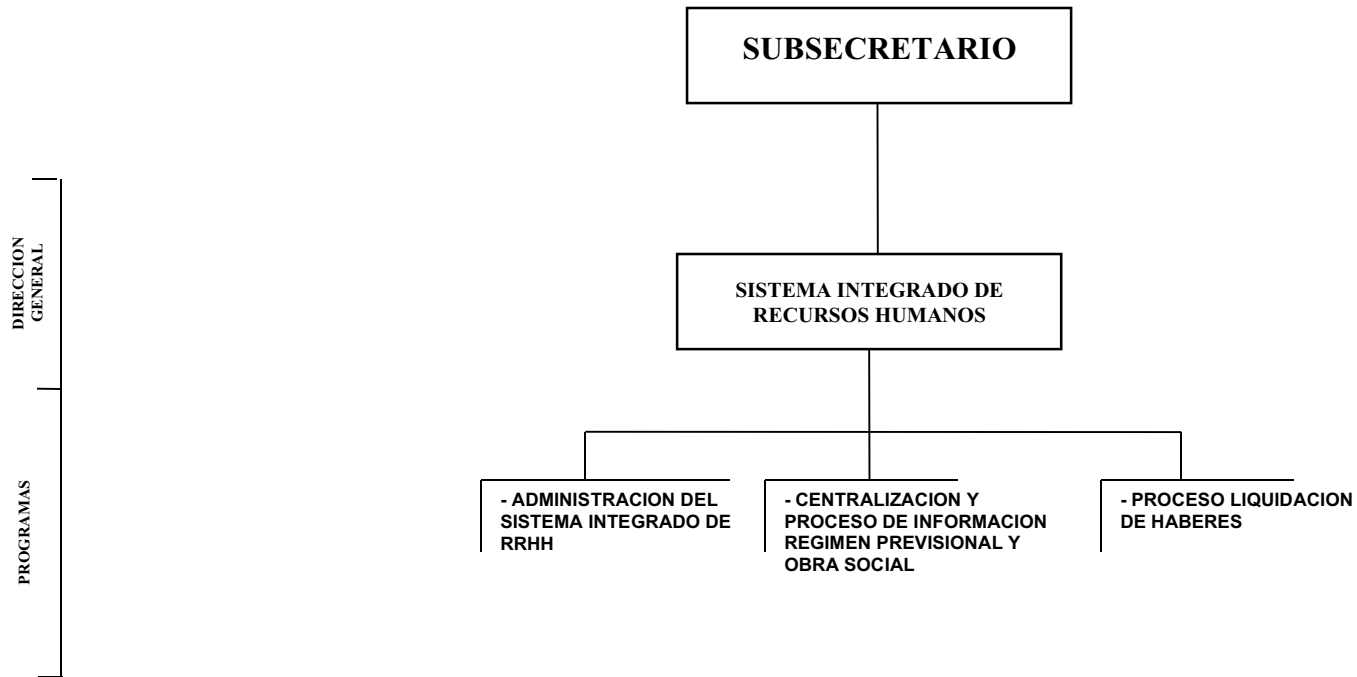

SUBSECRETARIA DE SISTEMA INTEGRADO DE RECURSOS HUMANOS

DECRETO N° 176/20