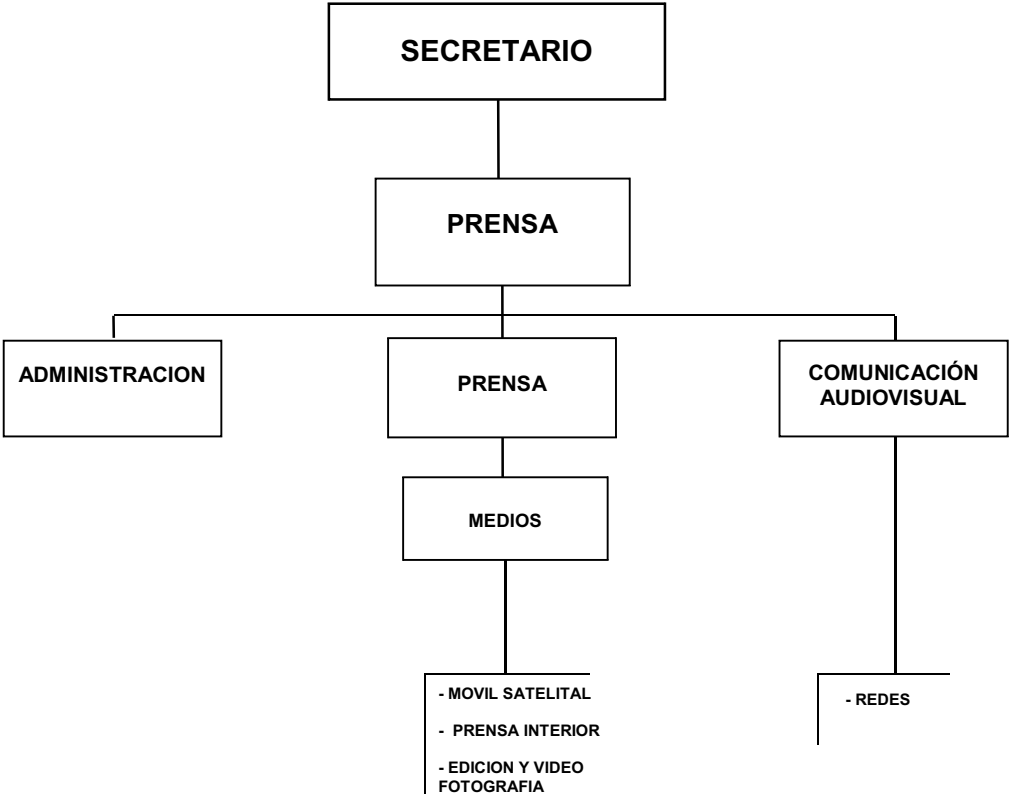

PROVINCIA DE SALTA
PODER EJECUTIVO PROVINCIAL

ESTRUCTURAS ORGANICAS
COORDINACION ADMINISTRATIVA DE LA GOBERNACION

INDICE

COORDINACION ADMINISTRATIVA DE LA GOBERNACION (LEY 8171)	2
COORDINACION ADMINISTRATIVA DE LA GOBERNACION GENERAL	3
SECRETARIA DE PRENSA Y COMUNICACION	4
DIRECCION DE ASUNTOS INSTITUCIONALES	5
DIRECCION GENERAL DE ACTUACIONES	6
DIRECCION GENERAL DE SUPERVISION DE RESIDENCIA OFICIAL	7
DIRECCION GENERAL DE AVIACION CIVIL	8
DIRECCION GENERAL DE INTENDENCIA DEL CENTRO CIVICO GRAND BOURG	9
SECRETARIA DE GESTION DE RECURSOS HUMANOS (CABECERA)	10
SUBSECRETARIA DE RECURSOS HUMANOS	11
SUBSECRETARIA DE PERSONAL	12
SUBSECRETARIA DE SEGURIDAD SOCIAL	13
SUBSECRETARIA DE SISTEMA INTEGRADO DE RECURSOS HUMANOS	14
SUBSECRETARIA DEL PARQUE AUTOMOTOR	15

COORDINACION ADMINISTRATIVA DE LA GOBERNACION

LEY 8171
DECRETO N° 16/19

COORDINACION ADMINISTRATIVA DE LA GOBERNACION

DECRETO N° 176/20

SECRETARIA DE PRENSA Y COMUNICACION

DECRETO N° 176/20

SUBSECRETARIA
DIRECCION GENERAL
DIRECCION
PROGRAMAS