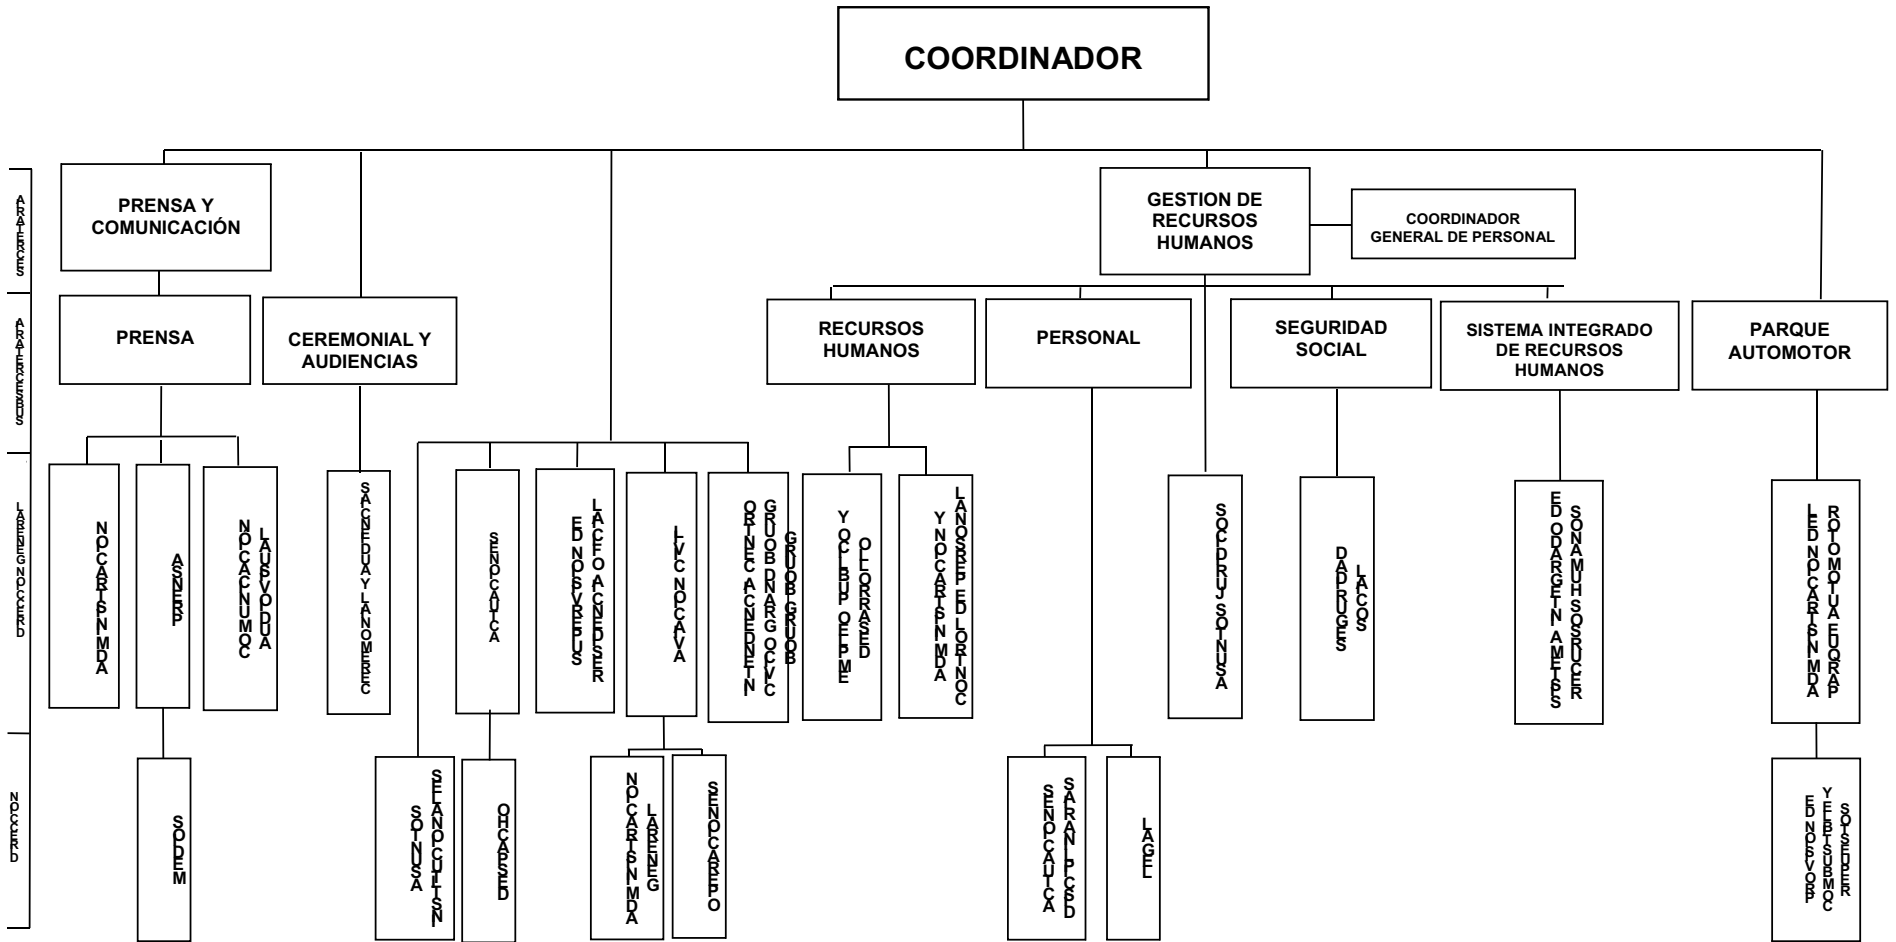

PROVINCIA DE SALTA
PODER EJECUTIVO PROVINCIAL

ESTRUCTURAS ORGANICAS
COORDINACION ADMINISTRATIVA DE LA GOBERNACION

INDICE

COORDINACION ADMINISTRATIVA DE LA GOBERNACION (LEY 8171)	2
COORDINACION ADMINISTRATIVA DE LA GOBERNACION GENERAL	3
SECRETARIA DE PRENSA Y COMUNICACION	4
DIRECCION DE ASUNTOS INSTITUCIONALES	5
DIRECCION GENERAL DE ACTUACIONES	6
DIRECCION GENERAL DE SUPERVISION DE RESIDENCIA OFICIAL	7
DIRECCION GENERAL DE AVIACION CIVIL	8
DIRECCION GENERAL DE INTENDENCIA DEL CENTRO CIVICO GRAND BOURG	9
SECRETARIA DE GESTION DE RECURSOS HUMANOS (CABECERA)	10
SUBSECRETARIA DE RECURSOS HUMANOS	11
SUBSECRETARIA DE PERSONAL	12
SUBSECRETARIA DE SEGURIDAD SOCIAL	13
SUBSECRETARIA DE SISTEMA INTEGRADO DE RECURSOS HUMANOS	14
SUBSECRETARIA DEL PARQUE AUTOMOTOR	15

COORDINACION ADMINISTRATIVA DE LA GOBERNACION

LEY 8171
DECRETO N° 16/19

COORDINACION ADMINISTRATIVA DE LA GOBERNACION

DECRETO N° 176/20

SECRETARIA DE PRENSA Y COMUNICACION

DECRETO N° 176/20

SUBSECRETARIA
DIRECCION GENERAL
DIRECCION
PROGRAMAS