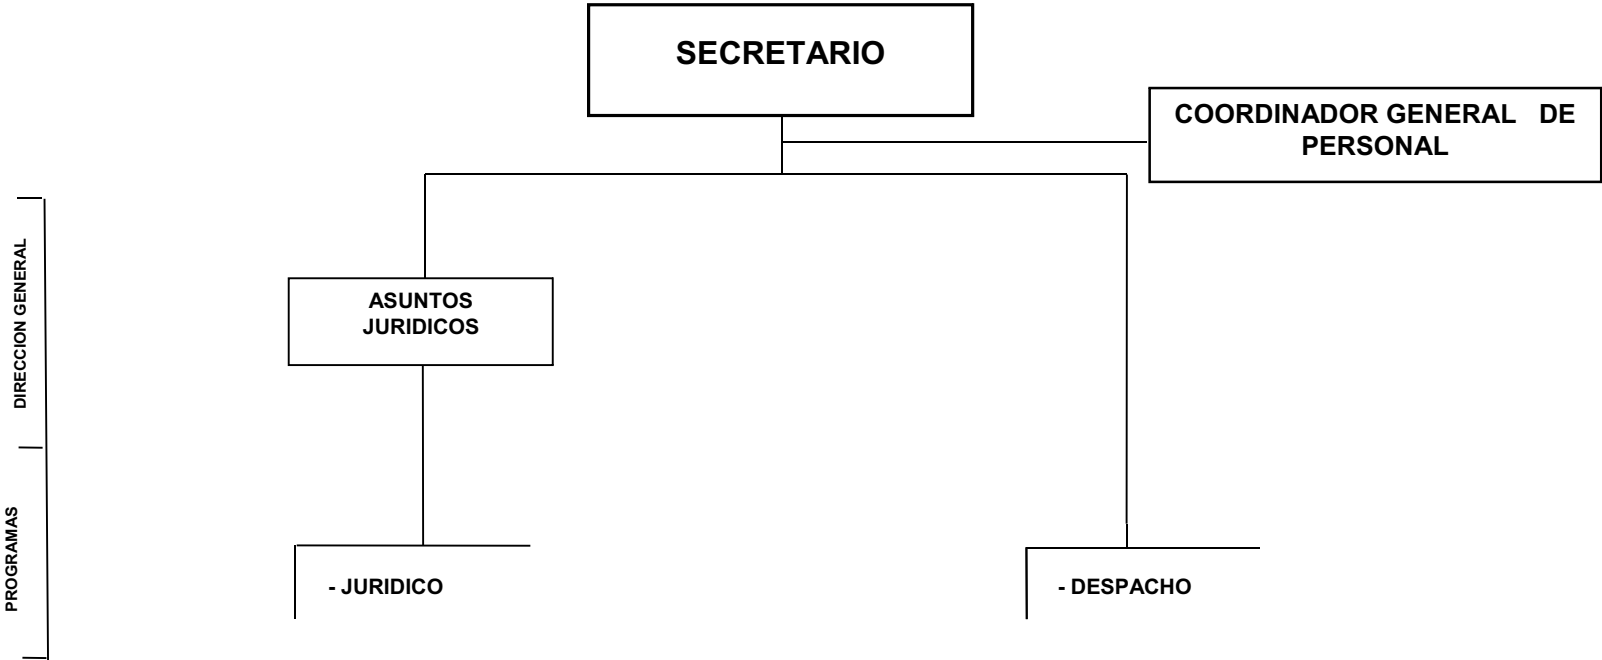

PROVINCIA DE SALTA
PODER EJECUTIVO PROVINCIAL

ESTRUCTURAS ORGANICAS
COORDINACION ADMINISTRATIVA DE LA GOBERNACION

INDICE

COORDINACION ADMINISTRATIVA DE LA GOBERNACION (LEY 8171)	2
COORDINACION ADMINISTRATIVA DE LA GOBERNACION GENERAL	3
SECRETARIA DE PRENSA Y COMUNICACION	4
DIRECCION DE ASUNTOS INSTITUCIONALES	5
DIRECCION GENERAL DE ACTUACIONES	6
DIRECCION GENERAL DE SUPERVISION DE RESIDENCIA OFICIAL	7
DIRECCION GENERAL DE AVIACION CIVIL	8
DIRECCION GENERAL DE INTENDENCIA DEL CENTRO CIVICO GRAND BOURG	9
SECRETARIA DE GESTION DE RECURSOS HUMANOS (CABECERA)	10
SUBSECRETARIA DE RECURSOS HUMANOS	11
SUBSECRETARIA DE PERSONAL	12
SUBSECRETARIA DE SEGURIDAD SOCIAL	13
SUBSECRETARIA DE SISTEMA INTEGRADO DE RECURSOS HUMANOS	14
SUBSECRETARIA DEL PARQUE AUTOMOTOR	15

DECRETO N° 176/20

DIRECCION GENERAL
DIRECCION

DIRECCION GENERAL DE SUPERVISION DE RESIDENCIA OFICIAL

DECRETO N° 176/20

DIRECTOR GENERAL

DIRECCIÓN GENERAL

DIRECCION GENERAL DE AVIACION CIVIL

DECRETO N° 176/20

DIRECCION

DIRECCION GENERAL DE INTENDENCIA DEL CENTRO CIVICO GRAND BOURG

DECRETO N° 176/20

DIRECTOR GENERAL

SECRETARIA DE GESTION DE RECURSOS HUMANOS

CABECERA

DECRETO N° 176/20

SUBSECRETARIA DE RECURSOS HUMANOS